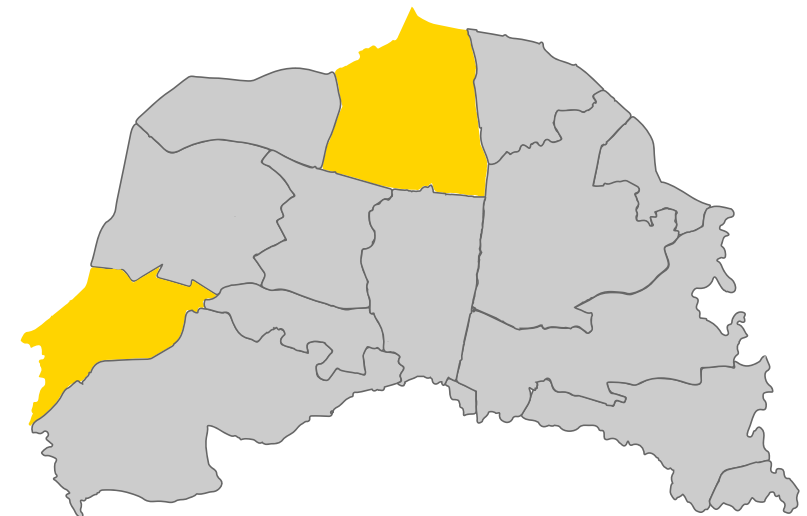

# Confira quais são os bairros por macrozona **cenário amarelo (risco moderado)**

Veja o dia em que o comércio deve ficar fechado para evitar a disseminação do coronavírus, a partir de **segunda-feira, 12 de abril de 2021**.

## Macrozona Alto Paraíso

Jardim Alto Paraíso  
Jardim das Cascatas  
Jardim Dom Bosco  
Jardim dos Ipês  
Jardim Maranata  
Jardim Rio Dourado

Jardim São Conrado  
Madre Germana  
Quinta Da Boa Vista  
Vila Izaura  
Vila Delfiori  
Vila Romana

## Macrozona Garavelo

Bairro Cardoso  
Bairro Ilda  
Cidade Vera Cruz  
Cidade Empresarial  
Garavelo Residencial Park  
Jardim Helvécia  
Jardins Mônaco  
Jardins Viena  
Jardins Sevilha  
Setor Garavelo  
Vila Mariana  
Vila Rosa

## Macrozona Cidade Livre

Bairro Independência  
Cidade Livre  
Colina Azul  
Independência Mansões  
Jardim Monte Cristo  
Jardim Riviera

Residencial Andrade Reis  
Setor Comendador Walmor  
Setor dos Estados  
Setor Marista Sul  
Setor Rio Vermelho  
Virgínia Parque