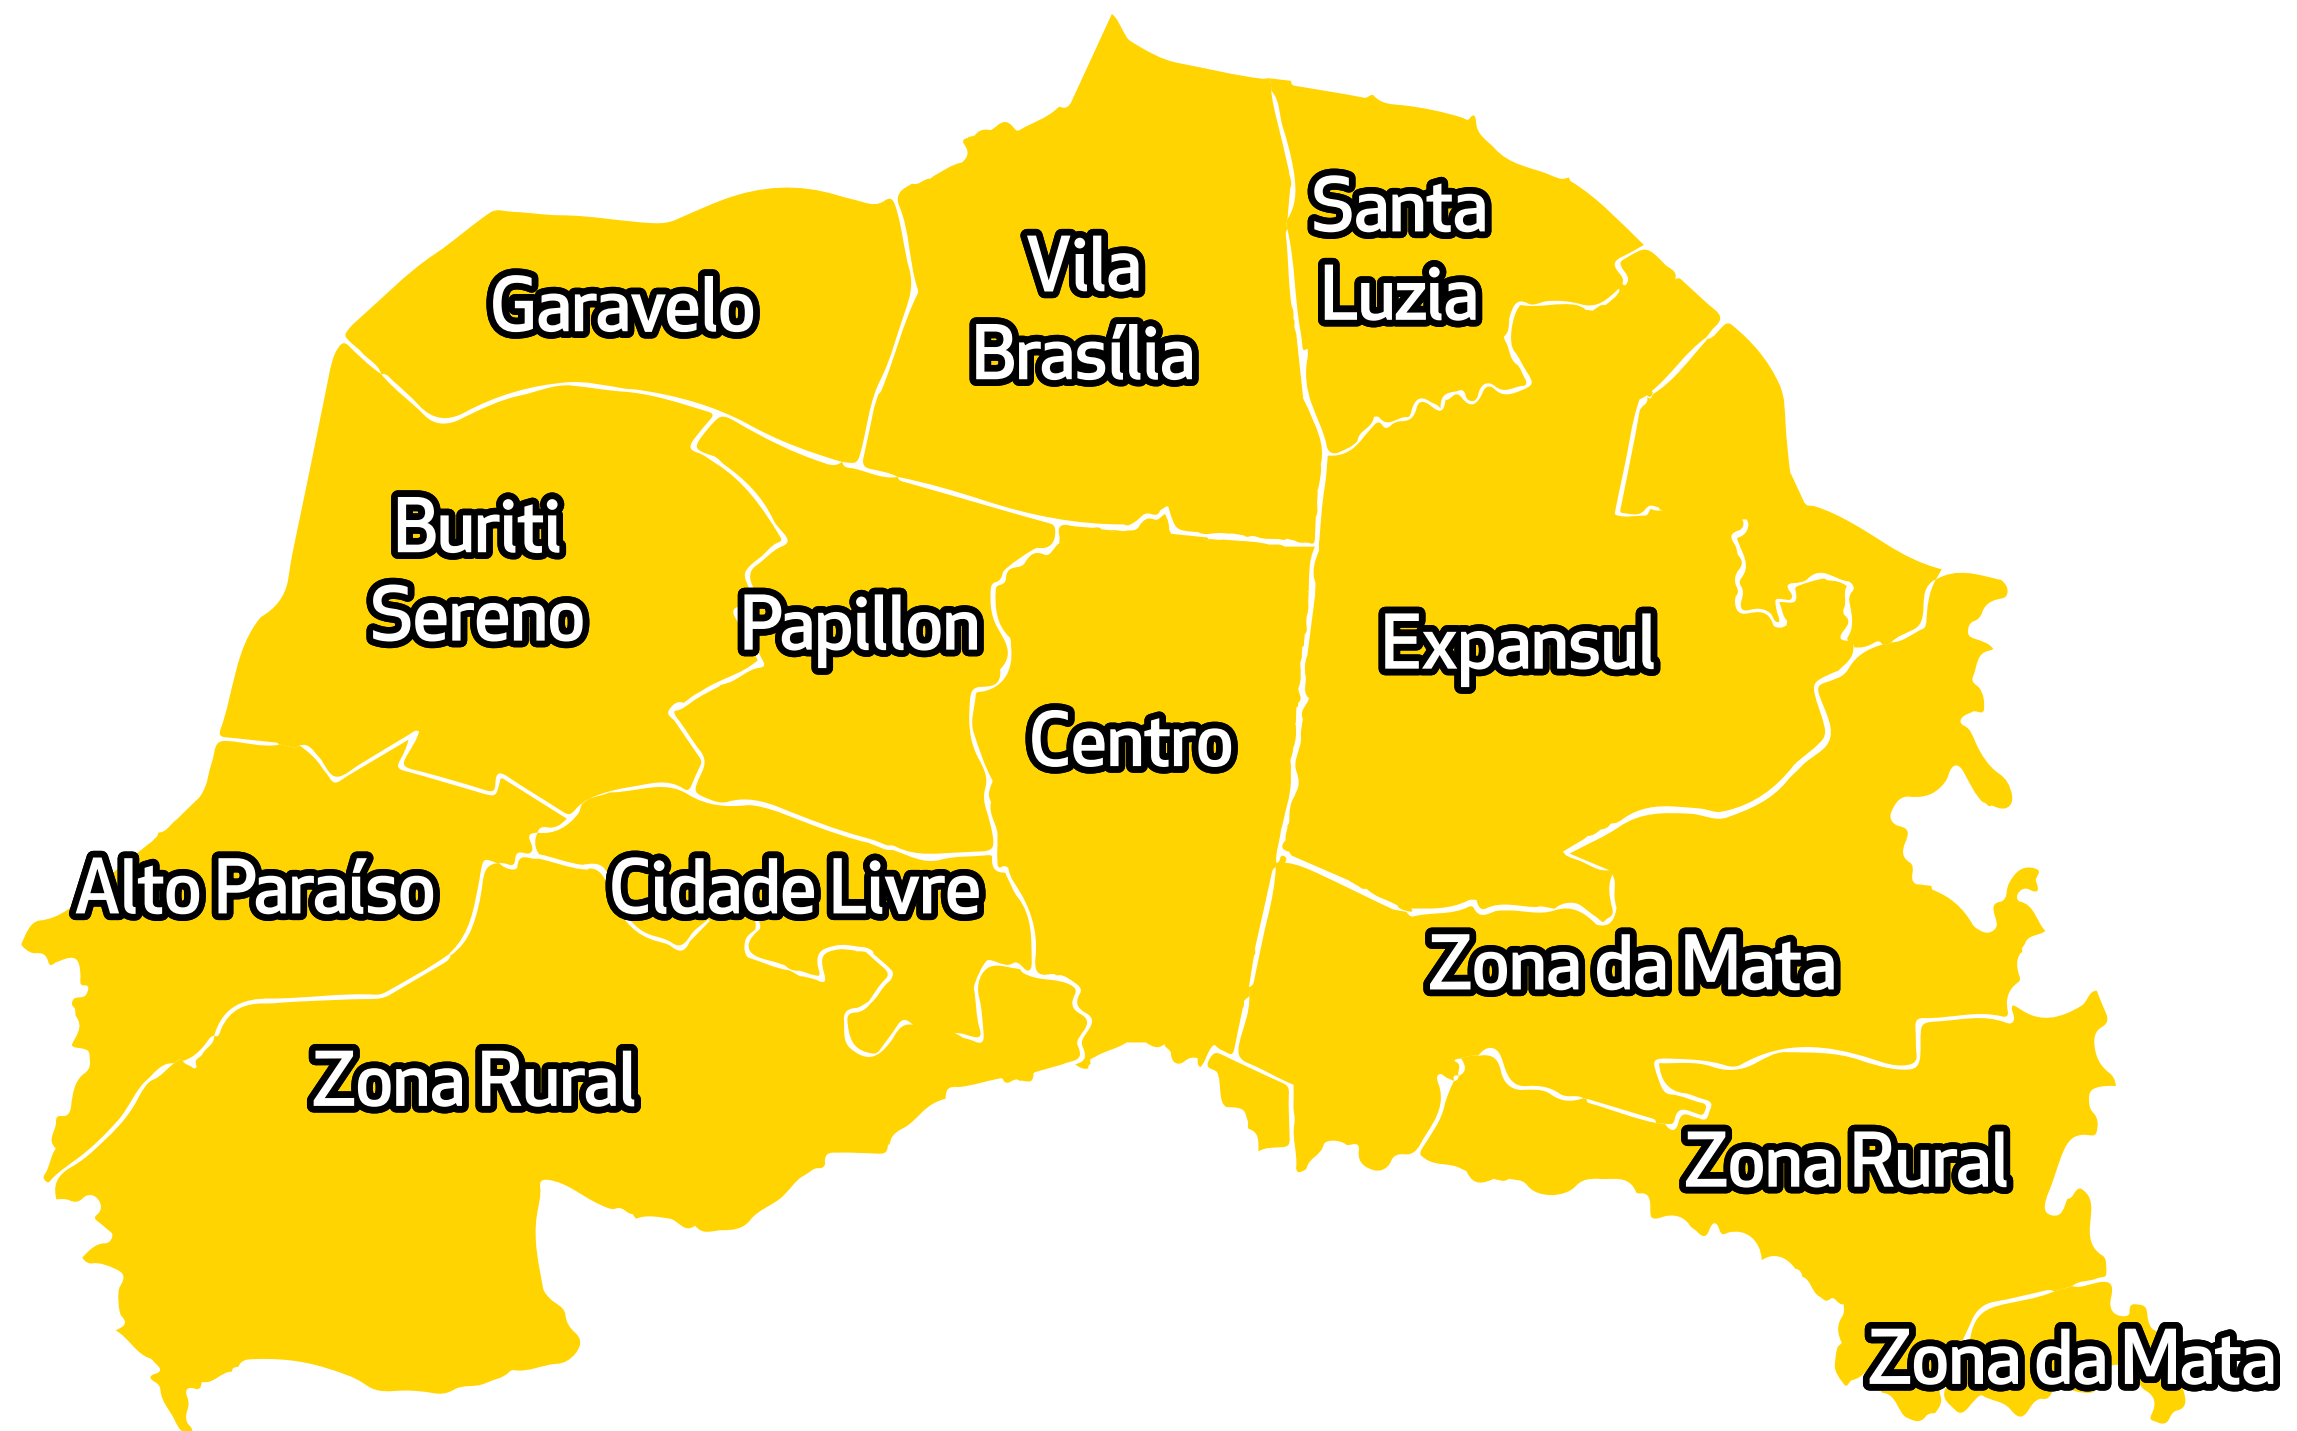

# Confira quais são os bairros por macrozona **cenário amarelo (risco moderado)**

Veja o dia em que o comércio deve ficar fechado para evitar a disseminação do coronavírus, a partir de **segunda-feira, 12 de abril de 2021**.

## Macrozona Alto Paraíso

Jardim Alto Paraíso  
Jardim das Cascatas  
Jardim Dom Bosco  
Jardim dos Ipês  
Jardim Maranata  
Jardim Rio Dourado

Jardim São Conrado  
Madre Germana  
Quinta Da Boa Vista  
Vila Izaura  
Vila Delfiori  
Vila Romana

## Macrozona Cidade Livre

Bairro Independência  
Cidade Livre  
Colina Azul  
Independência Mansões  
Jardim Monte Cristo  
Jardim Riviera

Residencial Andrade Reis  
Setor Comendador Walmor  
Setor dos Estados  
Setor Marista Sul  
Setor Rio Vermelho  
Virgínia Parque